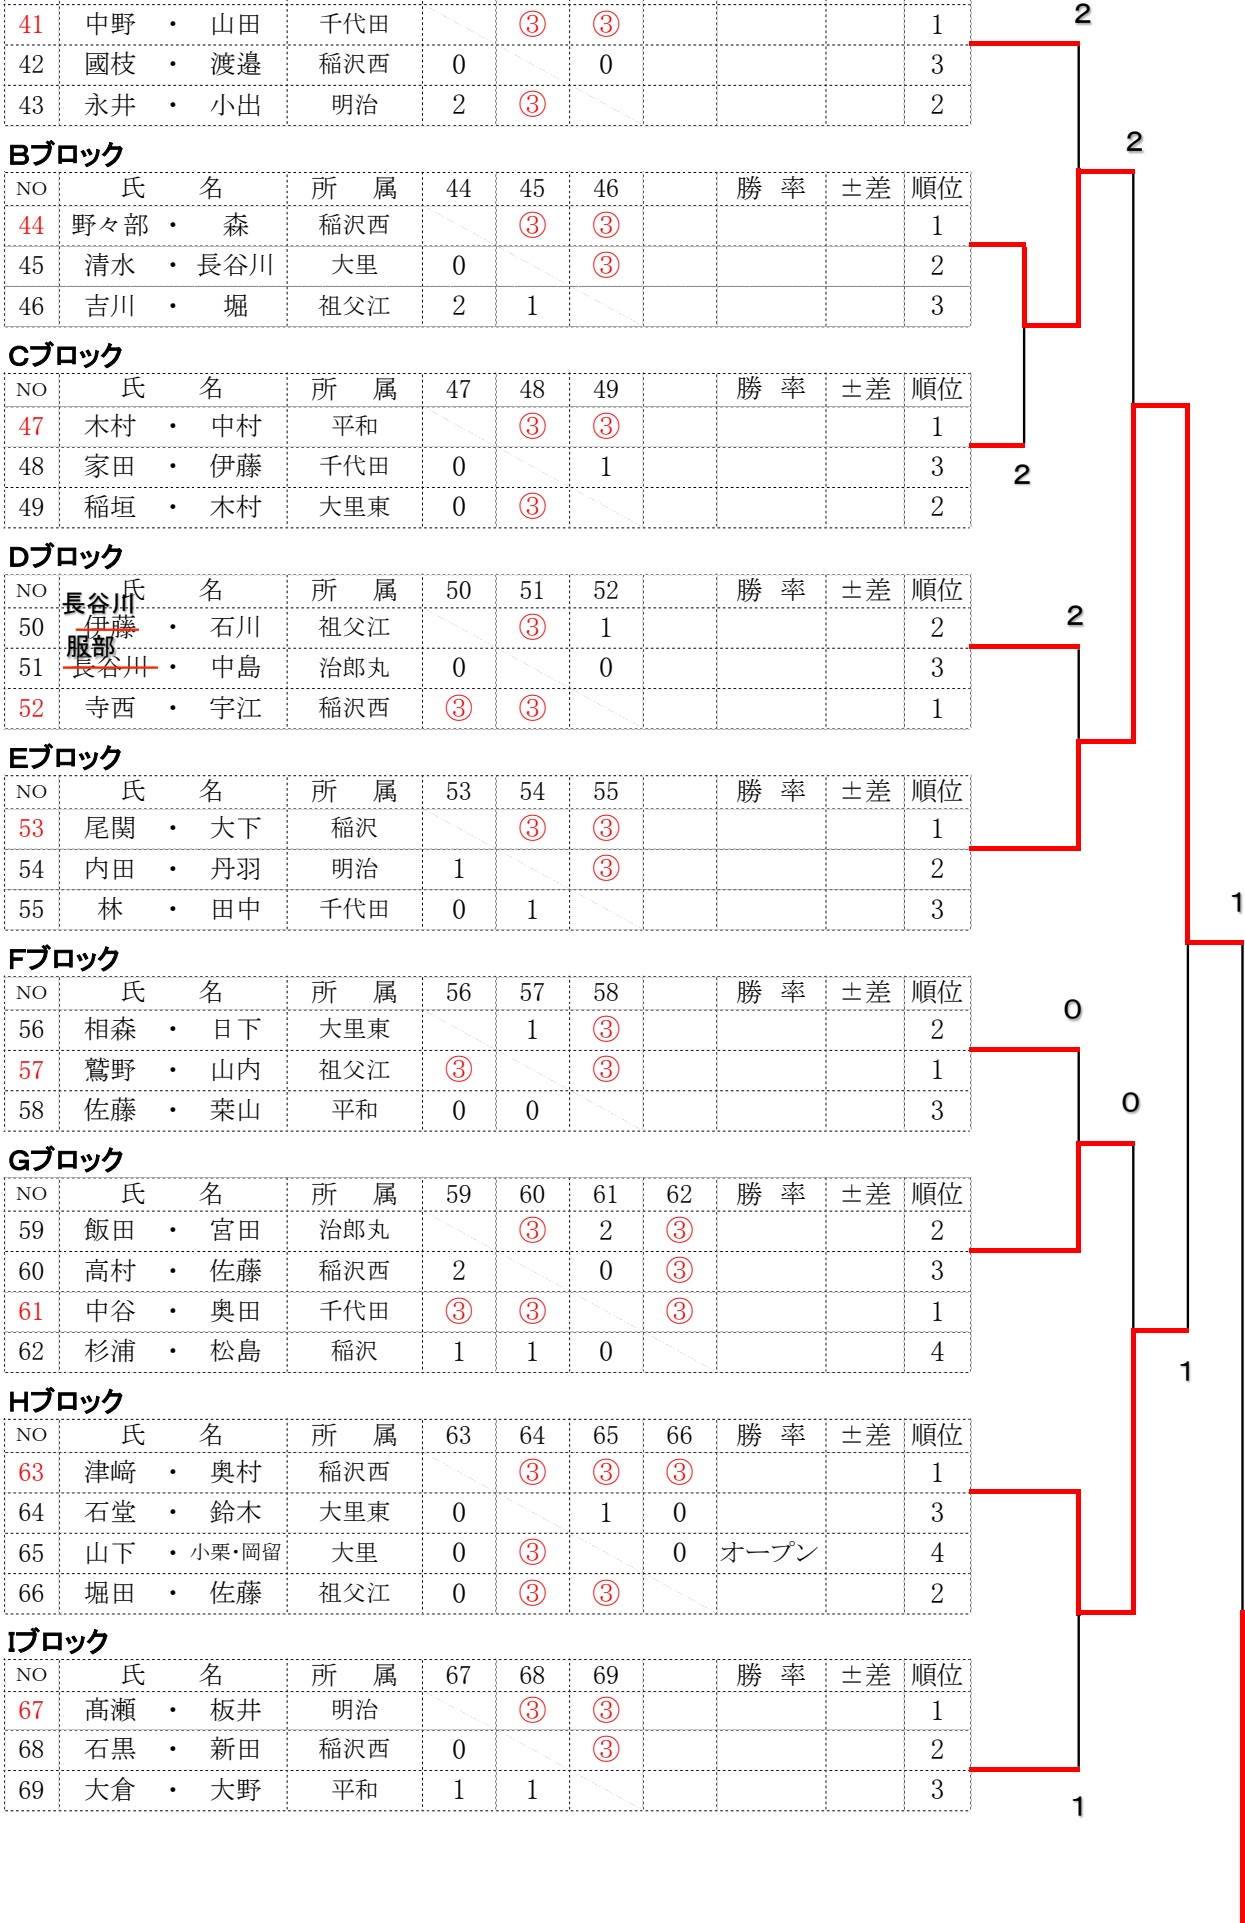

Fブロック

NO	氏名	所属	56	57	58	勝率	士差	順位
56	相森・日下	大里東		1	③			2
57	鷺野・山内	祖父江	③		③			1
58	佐藤・栗山	平和	0	0				3

Gブロック

NO	氏名	所属	59	60	61	62	勝率	士差	順位
59	飯田・宮田	治郎丸		③	2	③		2	
60	高村・佐藤	稲沢西	2		0	③		3	
61	中谷・奥田	千代田	③	③		③		1	
62	杉浦・松島	稲沢	1	1	0			4	

優勝

篠田・高橋  
(稲沢西)