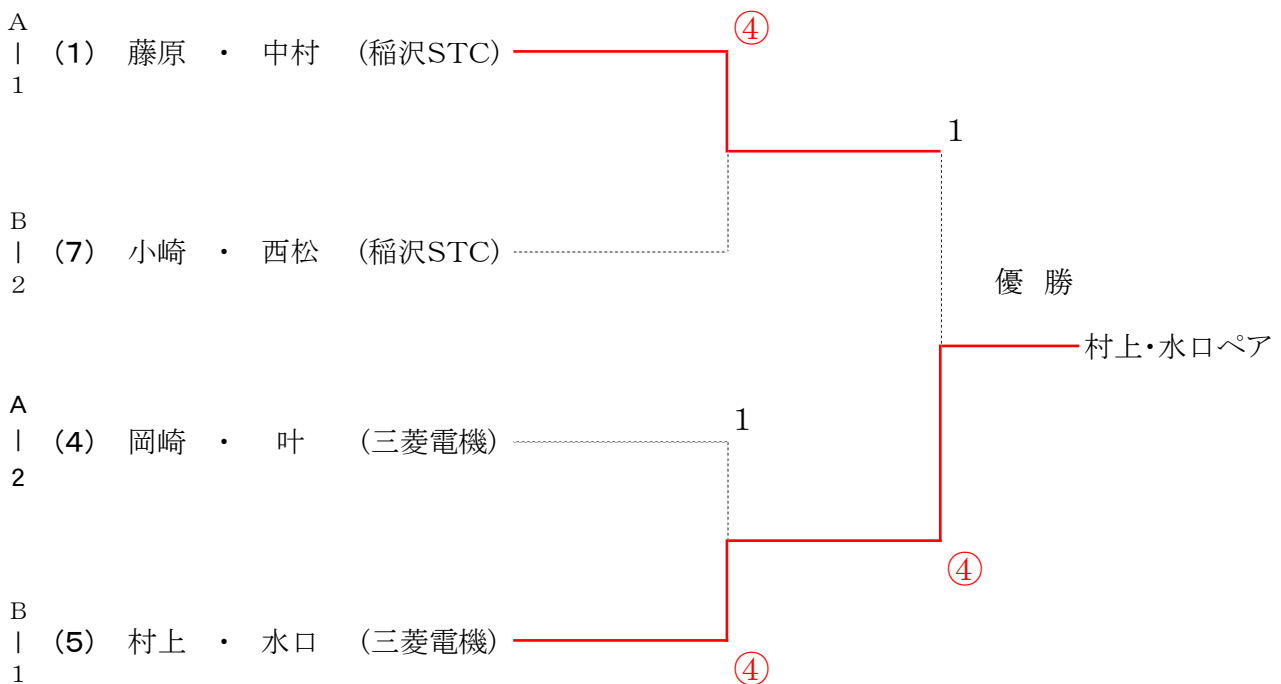

第37回 稲沢室内ソフトテニス選手権大会

期日 H27年2月15日
場所 祖父江町体育館

一般男子予選

Aブロック		1	2	3	4	勝率	±差	順位
1	藤原 ・ 中村 (稲沢STC)		④	④	④	3 / 3		1
2	安藤 ・ 日比野 (三菱電機)	1		1	2	0 / 3		4
3	山田 ・ 太田 (治郎丸C) (市役所C)	0	④		0	1 / 3		3
4	岡崎 ・ 叶 (三菱電機)	3	④	④		2 / 3		2

Bブロック		5	6	7	8	勝率	±差	順位
5	村上 ・ 水口 (三菱電機)		④	④	④	3 / 3		1
6	森田 ・ 上野 (祖父江C)	2		3	④	1 / 3		3
7	小崎 ・ 西松 (稲沢STC)	0	④		④	2 / 3		2
8	豊島 ・ 森下 (三菱電機)	2	3	0		0 / 3		4

一般男子決勝トーナメント