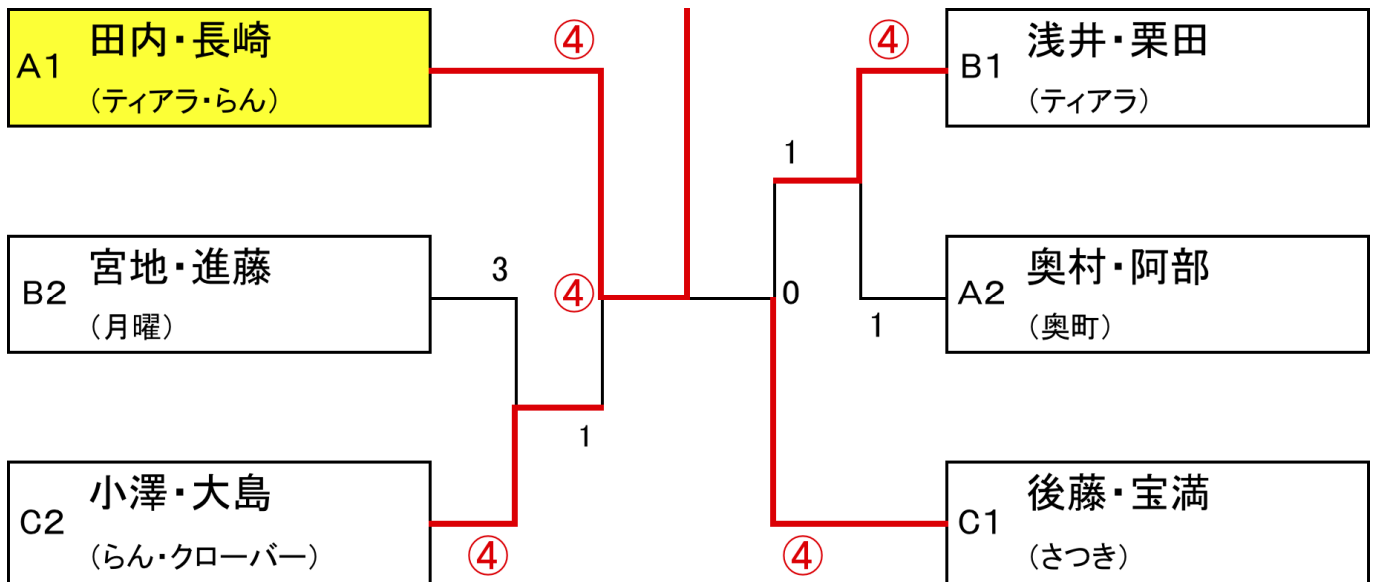

一宮市春季市民ソフトテニス大会（家庭婦人の部）

平成28年4月6日（水）

3 A 級

	A ブロック	1	2	3	4			順位
1	田内・長崎(ティアラ・らん)		④	④	④			1
2	大河内・舟山(今伊勢・グリーン)	0		1	3			
3	奥村・阿部(奥町)	0	④		④			2
4	近藤・吉川(さつき・グリーン)	0	④	2				

	B ブロック	5	6	7	8			順位
5	浅井・栗田(ティアラ)		④	④	④			1
6	廣瀬・花房(さつき)	1		0	3			
7	宮地・進藤(月曜)	0	④		④			2
8	永田・堀場(らん)	1	④	2				

	C ブロック	9	10	11	12			順位
9	武藤・原(らん)		0	1	0			
10	後藤・宝満(さつき)	④		④	④			1
11	小澤・大島(らん・クローバー)	④	0		④			2
12	田中・服部(尾西)	④	1	3				

優 勝	準 優 勝	3 位	3 位
田内・長崎 (ティアラ・らん)	後藤・宝満 (さつき)	小澤・大島 (らん・クローバー)	浅井・栗田 (ティアラ)