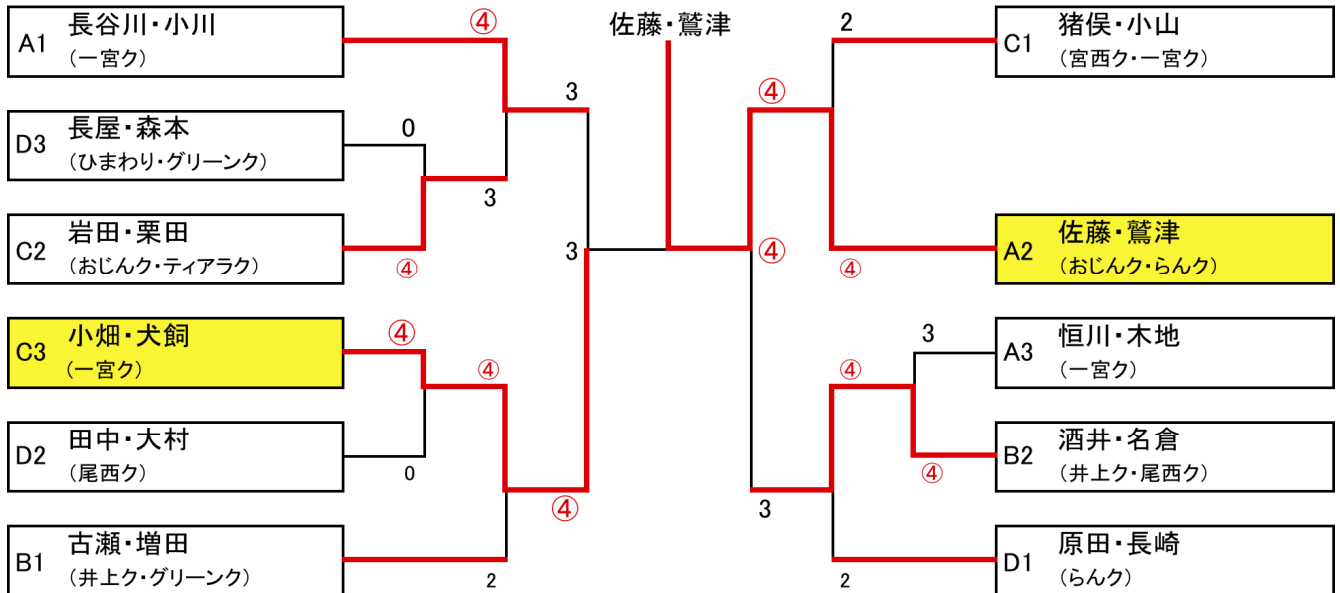

第35回熟年ソフトテニス大会

平成28年2月13日(土) 於 尾西スポーツセンター

130才の部

Aブロック	1	2	3	順位
1 恒川・木地(一宮ク)		0	2	3
2 佐藤・鷺津(おじんク・らんク)	④		0	2
3 長谷川・小川(一宮ク)	④	④		1

Cブロック	10	11	12	順位
10 猪俣・小山(宮西ク・一宮ク)		④	3	1
11 岩田・栗田(おじんク・ティアラク)	1		④	2
12 小畑・犬飼(一宮ク)	④	0		3

Bブロック	4	5	6	順位
4				
5 酒井・名倉(井上ク・尾西ク)			0 1	2
6 古瀬・増田(井上ク・グリーンク)		④④		1

Dブロック	13	14	15	順位
13 田中・大村(尾西ク)		1	④	2
14 原田・長崎(らんク)	④		④	1
15 長屋・森本(ひまわり・グリーンク)	1	0		3

110才の部

Aブロック	1	2	3	順位
1 近藤・広瀬(さつきク)		2	0	3
2 河村・吉川(宮西ク・グリーンク)	④		0	2
3 後藤・佐々(さつきク・一宮ク)	④	④		1