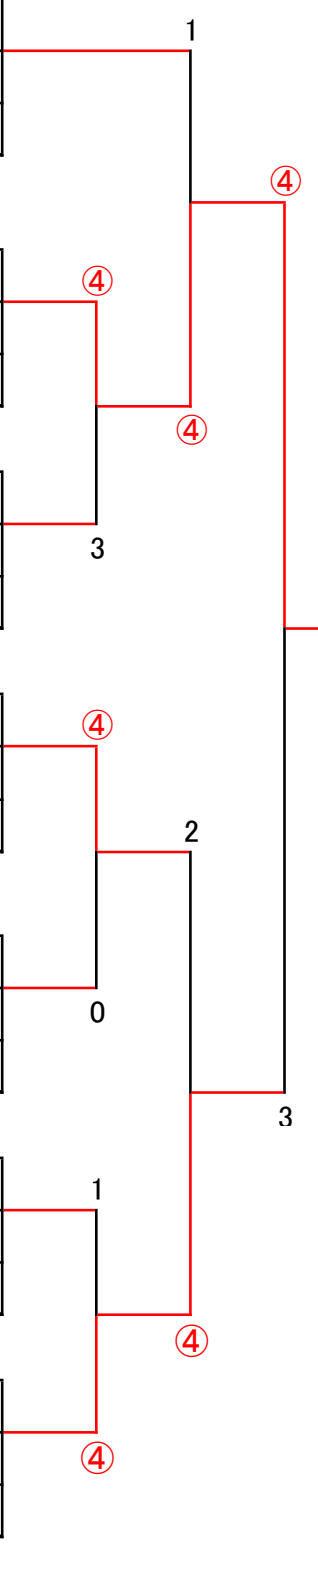

一般男子A級

A ブロック

1	早川・水谷	杏和高・メイクラブ		④	④
2	森・鈴木	一宮工高・木曾川高	0		1
3	渡邊・山口	名商大	0	④	

B ブロック

4	山科・松川	奥町ク・今伊勢ク		④④	
5	田邊・藤田	RST	1・0		
6	丹羽・高田	市役所			

C ブロック

7	溝口貴・伊藤雅	メイクラブ		④	④
8	遊垣・前田	RST	0		0
9	今村・青木	今伊勢クラブ	3	④	

D ブロック

10	伊藤健 野田・石川	メイクラブ		④	3
11	神野・松尾	市役所	0		1
12	五藤・青柳	奥町クラブ	④	④	

E ブロック

13	伊藤翼・中井	メイクラブ		④	3
14	中谷・高橋	今伊勢クラブ	2		2
15	齋藤・村上	RST	④	④	

F ブロック

16	久木・牧田	今伊勢ク・奥町ク		④	④
17	城・西垣	一宮南高OB・名城大	2		1
18	稲葉・鶴居	今西クラブ	1	④	

G ブロック

19	有田・山内	メイクラブ		④	④
20	秋江・渡辺	ダンディー・一宮ク	1		④
21	白石・崎田	I'sク・RST	0	3	

山科
松川

優勝	準優勝	第3位	第3位
山科・松川 奥町クラブ・今伊勢クラブ	有田・山内 メイクラブ	早川・水谷 杏和高校・メイクラブ	五藤・青柳 奥町クラブ