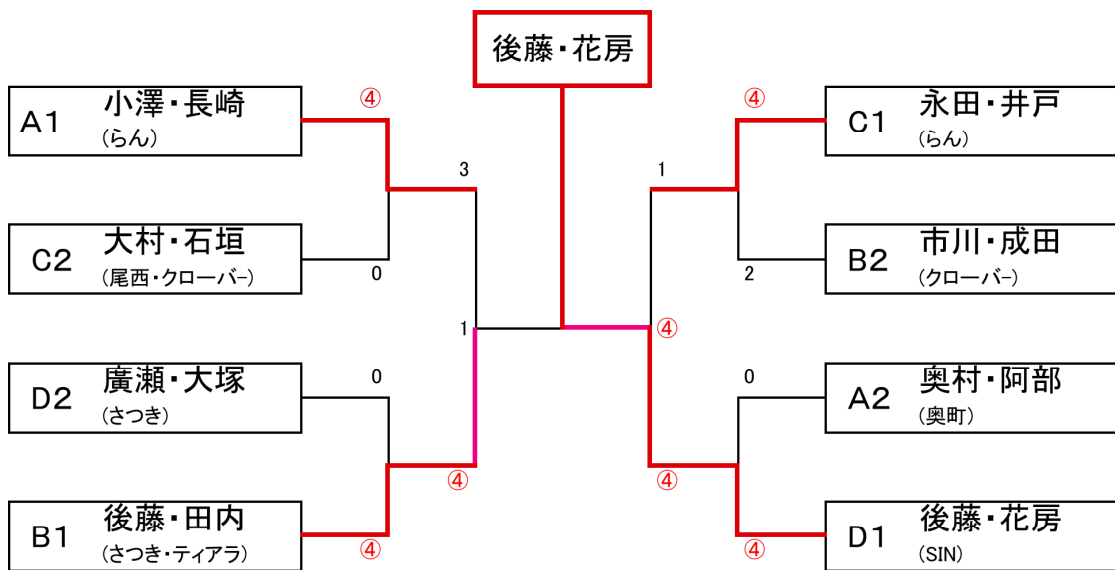

春季市民ソフトテニス大会(レディースの部)

平成31年4月3日(水)

3 A 級

A ブロック		1	2	3				順位
1	小澤・長崎 (らん)		④	④				1
2	若山・加藤 (小杉・尾西)	0		2				
3	奥村・阿部 (奥町)	1	④					2

B ブロック		4	5	6	7			順位
4	後藤・田内 (さつき・ティアラ)		④	④	④			1
5	原田・堀尾 (らん)	1		3	2			
6	市川・成田 (クローバー)	2	④		④			2
7	鈴木・野村 (クローバー・奥町)	0	④	1				

C ブロック		8	9	10				順位
8	永田・井戸 (らん)		④	④				1
9	大村・石垣 (尾西・クローバー)	1		④				2
10	原野・大島 (クローバー)	0	0					

D ブロック		11	12	13				順位
11	後藤・花房 (SIN)		④	④				1
12	廣瀬・大塚 (さつき)	0		④				2
13	田中・服部 (尾西)	0	0					

	優勝	準優勝	第3位	第3位
3 A 級	後藤・花房 (SIN)	後藤・田内 (さつき・ティアラ)	永田・井戸 (らん)	小澤・長崎 (らん)