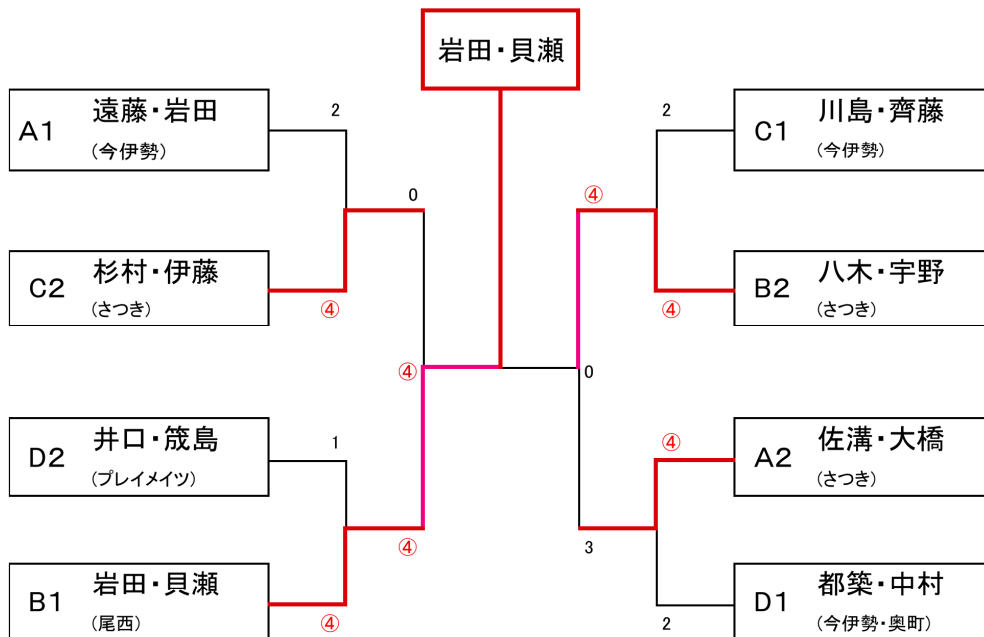

春季市民ソフトテニス大会(レディースの部)

平成31年4月3日(水)

2 A 級

	A ブロック	1	2	3				順位
1	柴田・熊沢 (コスモス)		2	3				
2	遠藤・岩田 (今伊勢)	④		④				1
3	佐溝・大橋 (さつき)	④	3					2

1

	B ブロック	4	2	6	7			順位
4	八木・宇野 (さつき)		④	2	④			2
5	藤田・佐藤橋本 (今伊勢)	2		1	3			
6	岩田・貝瀬 (尾西)	④	④		④			1
7	勇・水谷 (クローバー)	3	④	0				

	優勝	準優勝	第3位	第3位
2 A 級	岩田・貝瀬 (尾西)	八木・宇野 (さつき)	杉村・伊藤 (さつき)	佐溝・大橋 (さつき)