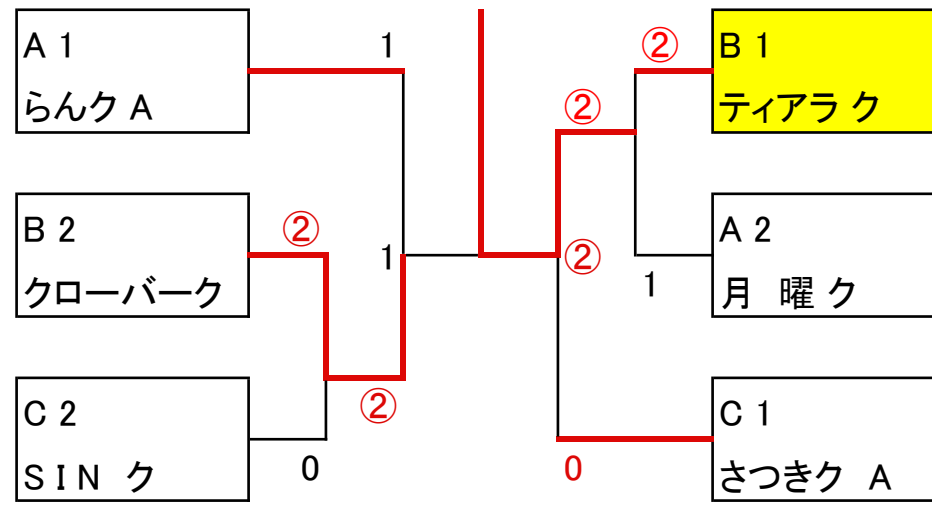

レディースー宮市民クラブ対抗ソフトテニス大会

平成29年6月14日(水) 於 一宮市テニス場

A 級

A ブロック		1	2	3	4		
1	らんク A		③	③	③		1
2	コスモス ク	0		②	0		
3	さつきク B	0	1		②		
4	月曜ク	0	③	1			2

B ブロック		5	6	7	8		
5	ティアラク		②	②	③		1
6	グリーンク	1		②	1		
7	らんク B	1	1		1		
8	クローバーク	0	②	②			2

C ブロック		9	10	11	12		
9	さつきク A		③	②	②		1
10	アリスク	0		1	0		
11	SIN ク	1	②		②		2
12	奥町ク	1	②	1			

A 級

B 級

B 級

A ブロック		1	2	3			
1	今伊勢ク A		②	③			1
2	グリーンク	②		③			2
3	火曜ク B	0	0				

B ブロック		4	5	6	7		
4	さつきク		③	1	②		2
5	千秋ク B	0		1	②		
6	小杉ク	②	②		②		1
7	月曜ク	1	1	1			