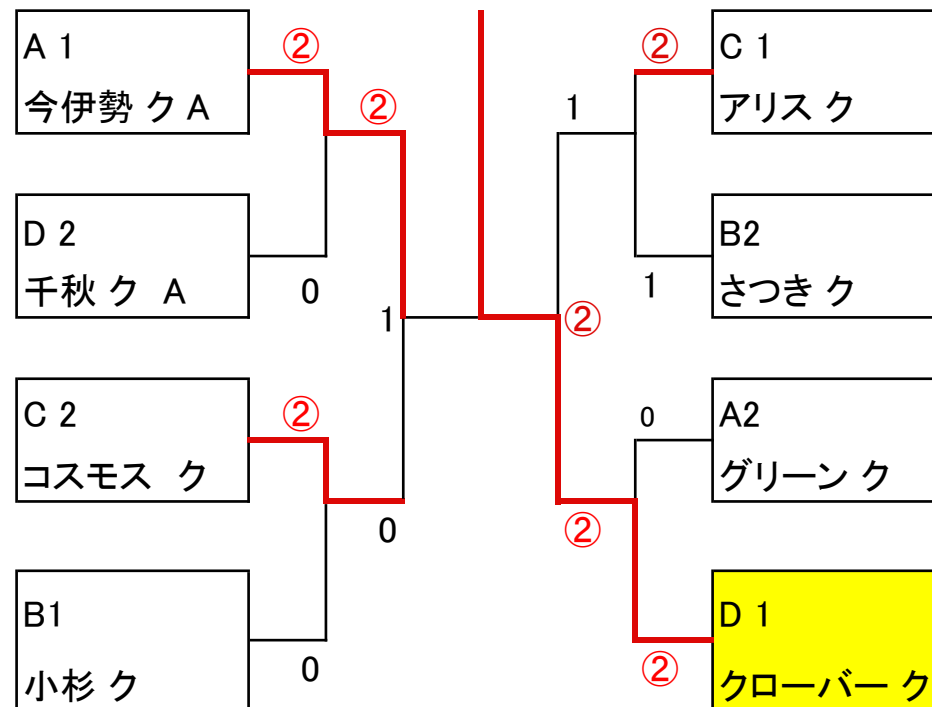

レディースー宮市民クラブ対抗ソフトテニス大会

平成29年6月14日(水) 於 一宮市テニス場

A 級

A ブロック		1	2	3	4		
1	らんク A		③	③	③		1
2	コスモス ク	0		②	0		
3	さつきク B	0	1		②		
4	月曜ク	0	③	1			2

B ブロック		5	6	7	8		
5	ティアラク		②	②	③		1
6	グリーンク	1		②	1		
7	らんク B	1	1		1		
8	クローバーク	0	②	②			2

C ブロック		9	10	11	12		
9	さつきク A		③	②	②		1
10	アリスク	0		1	0		
11	SIN ク	1	②		②		2
12	奥町ク	1	②	1			

A 級

B 級

B 級

A ブロック		1	2	3			
1	今伊勢ク A		②	③			1
2	グリーンク	②		③			2
3	火曜ク B	0	0				

B ブロック		4	5	6	7		
4	さつきク		③	1	②		2
5	千秋ク B	0		1	②		
6	小杉ク	②	②		②		1
7	月曜ク	1	1	1			

C ブロック		8	9	10			
8	コスモス ク		②	1			2
9	今伊勢ク B	1		1			
10	アリスク	②	②				1

D ブロック		11	12	13			
11	千秋ク A		②	1			2
12	火曜ク A	1		1			
13	クローバーク	②	②				1

成績表

	優勝	準優勝	第3位	第3位
A 級	ティアラク	クローバーク	さつきク A	らんク A
B 級	クローバーク	今伊勢ク A	アリスク	コスモス ク