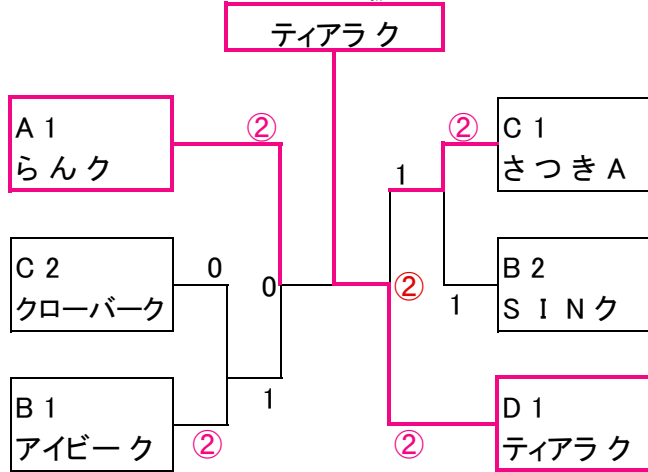

一宮レディース市民クラブ対抗ソフトテニス大会

令和3年6月9日(水) 於 一宮市テニス場

A 級

A ブロック	1	2	3			順位
1 らんク		②	③			1
2 井上ク	1		②			
3 グリーンク	0	1				

B ブロック	4	5	6	7		順位
4 S I Nク		②	③	1		2
5 さつきB	1		②	0		
6 月曜ク	0	1		1		
7 アイビーク	②	③	②			1

C ブロック	8	9	10	11		順位
8 クローバーク		②	③	1		2
9 アリスク	1		0	0		
10 コスモスク	0	③		0		
11 さつきA	②	③	③			1

D ブロック	12	13	14			順位
12 ティアラク		②	②			1
13 尾西ク	1		1			
14 今伊勢ク	1	②				

A 級

B 級

A ブロック	1	2	3			順位
1 今伊勢ク		③	③			1
2 ティアラク	0		②			2
3 月曜ク	0	0				

ティアラク3 OP参加

B ブロック	4	5	6			順位
4 小杉ク			1/1			2
5 千秋ク						
6 さつきク	②/②					1