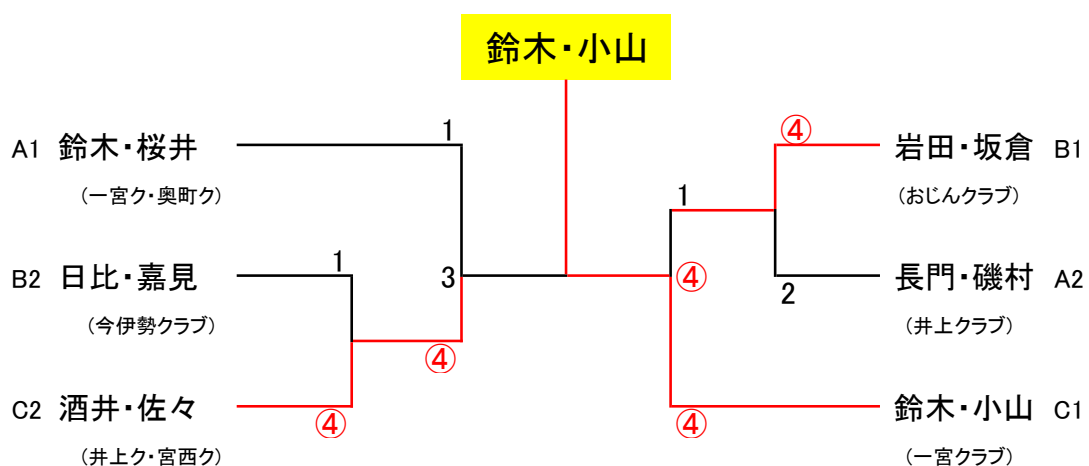

シニア男子 2部

A ブロック

順位

1	長門・磯村	井上クラブ		④	④	3					2
2	豊田・木地	宮西ク・一宮ク	1		0	1					
3	宮村・八木	一宮クラブ	0	④		1					
4	鈴木・桜井	一宮ク・奥町ク	④	④	④						1

B ブロック

順位

5	岩田・坂倉	おじんクラブ		④	④	④					1
6	日比・嘉見	今伊勢クラブ	0		④	④					2
7	古瀬・野村	井上ク・一宮ク	3	0		3					
8	小畑・大島	一宮ク・クロパーク	2	2	④						

C ブロック

順位

9	酒井・佐々	井上ク・宮西ク		④	1						2
10	佐藤・高木	おじんクラブ	1		0						
11	鈴木・小山	一宮クラブ	④	④							1

シニア男子2部決勝トーナメント

優 勝	準 優 勝	第 3 位	第 3 位
鈴木昭・小山 一宮クラブ	酒井・佐々 井上クラブ・宮西クラブ	岩田・坂倉 おじんクラブ	鈴木幸・桜井 一宮クラブ・奥町クラブ