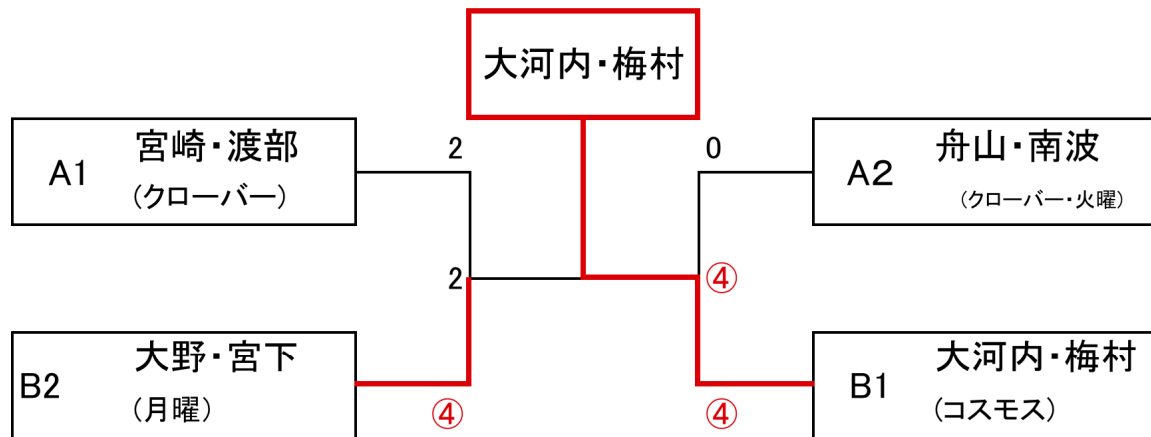

春季市民ソフトテニス大会(レディースの部)

平成31年4月3日(水)

ききょう

	A ブロック	1	2	3	4			順位
1	宮崎・渡部 (クローバー)		④	④	④			1
2	小塚・竹内 (今伊勢)	1		0	0			
3	伴野・安藤 (月曜)	0	④		3			
4	舟山・南波 (クローバー・火曜)	2	④	④				2

	B ブロック	5	6	7	8			順位
5	大野・宮下 (月曜)		④	④	0			2
6	岩本・清水 (今伊勢・今伊勢西)	1		1	0			
7	幸嶋・岩田 (クローバー)	0	④		0			
8	大河内・梅村 (コスモス)	④	④	④				1